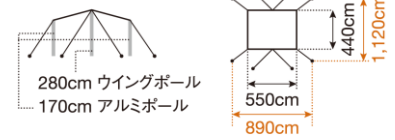

ダイナソーベース 【レンタル用品】

※全て税込価格です。

・アメニティドーム M インナーマット 1 セット (snow peak)

(在庫1個) ¥3300/1 個

・HD タープ “シールド”・レクタ(L)Pro セット [8 人用] (snow peak)

(在庫2個) ¥4400/1 個

・ランドベース [6 人用] (snow peak)

(在庫2個) ¥5500/1 個