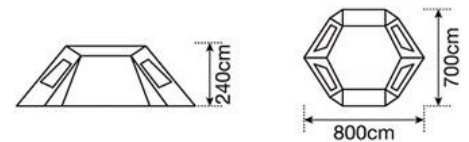

ダイナソーベース 【レンタル用品】

※全て税込価格です。

・アメニティドーム M インナーマット 1 セット (snow peak)

(在庫1個) ¥3300/1 個

・HD タープ “シールド”・レクタ(L)Pro セット [8 人用] (snow peak)

(在庫2個) ¥4400/1 個

・ランドベース [6 人用] (snow peak)

(在庫2個) ¥5500/1 個