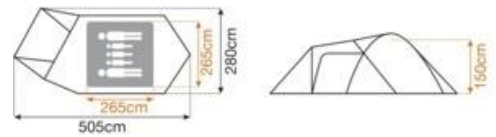

ダイナソーベース 【レンタル用品】

※全て税込価格です。

・アメニティドーム M インナーマット 1 セット (snow peak)

(在庫1個) ¥3300/1 個

・HD タープ “シールド”・レクタ(L)Pro セット [8 人用] (snow peak)

(在庫2個) ¥4400/1 個

・ランドベース [6 人用] (snow peak)

(在庫2個) ¥5500/1 個